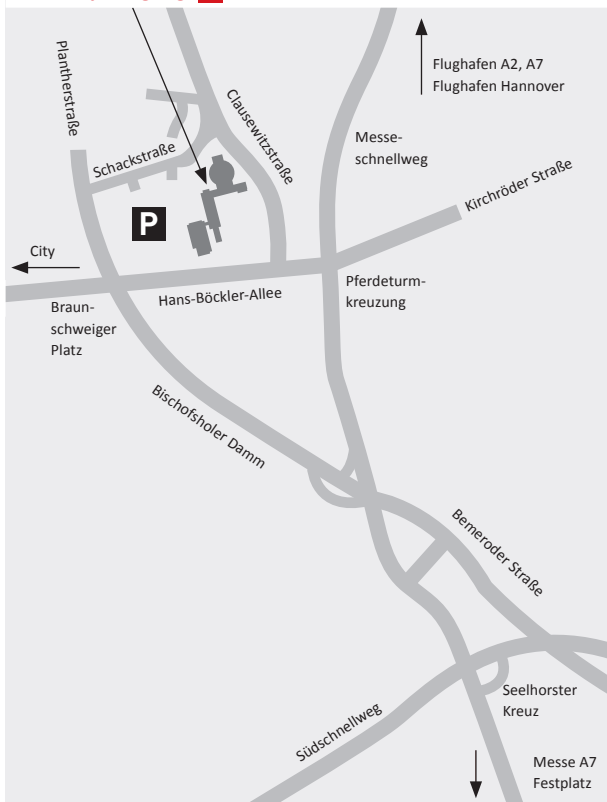

Anfahrtsskizze

HCC Haupteingang **i**

Berentzen-Gruppe Aktiengesellschaft

Ritterstraße 7

49740 Haselünne

Deutschland

T: +49 (0) 5961 502 0

F: +49 (0) 5961 502 268

E: berentzen@berentzen.de

Internet: www.berentzen-gruppe.de